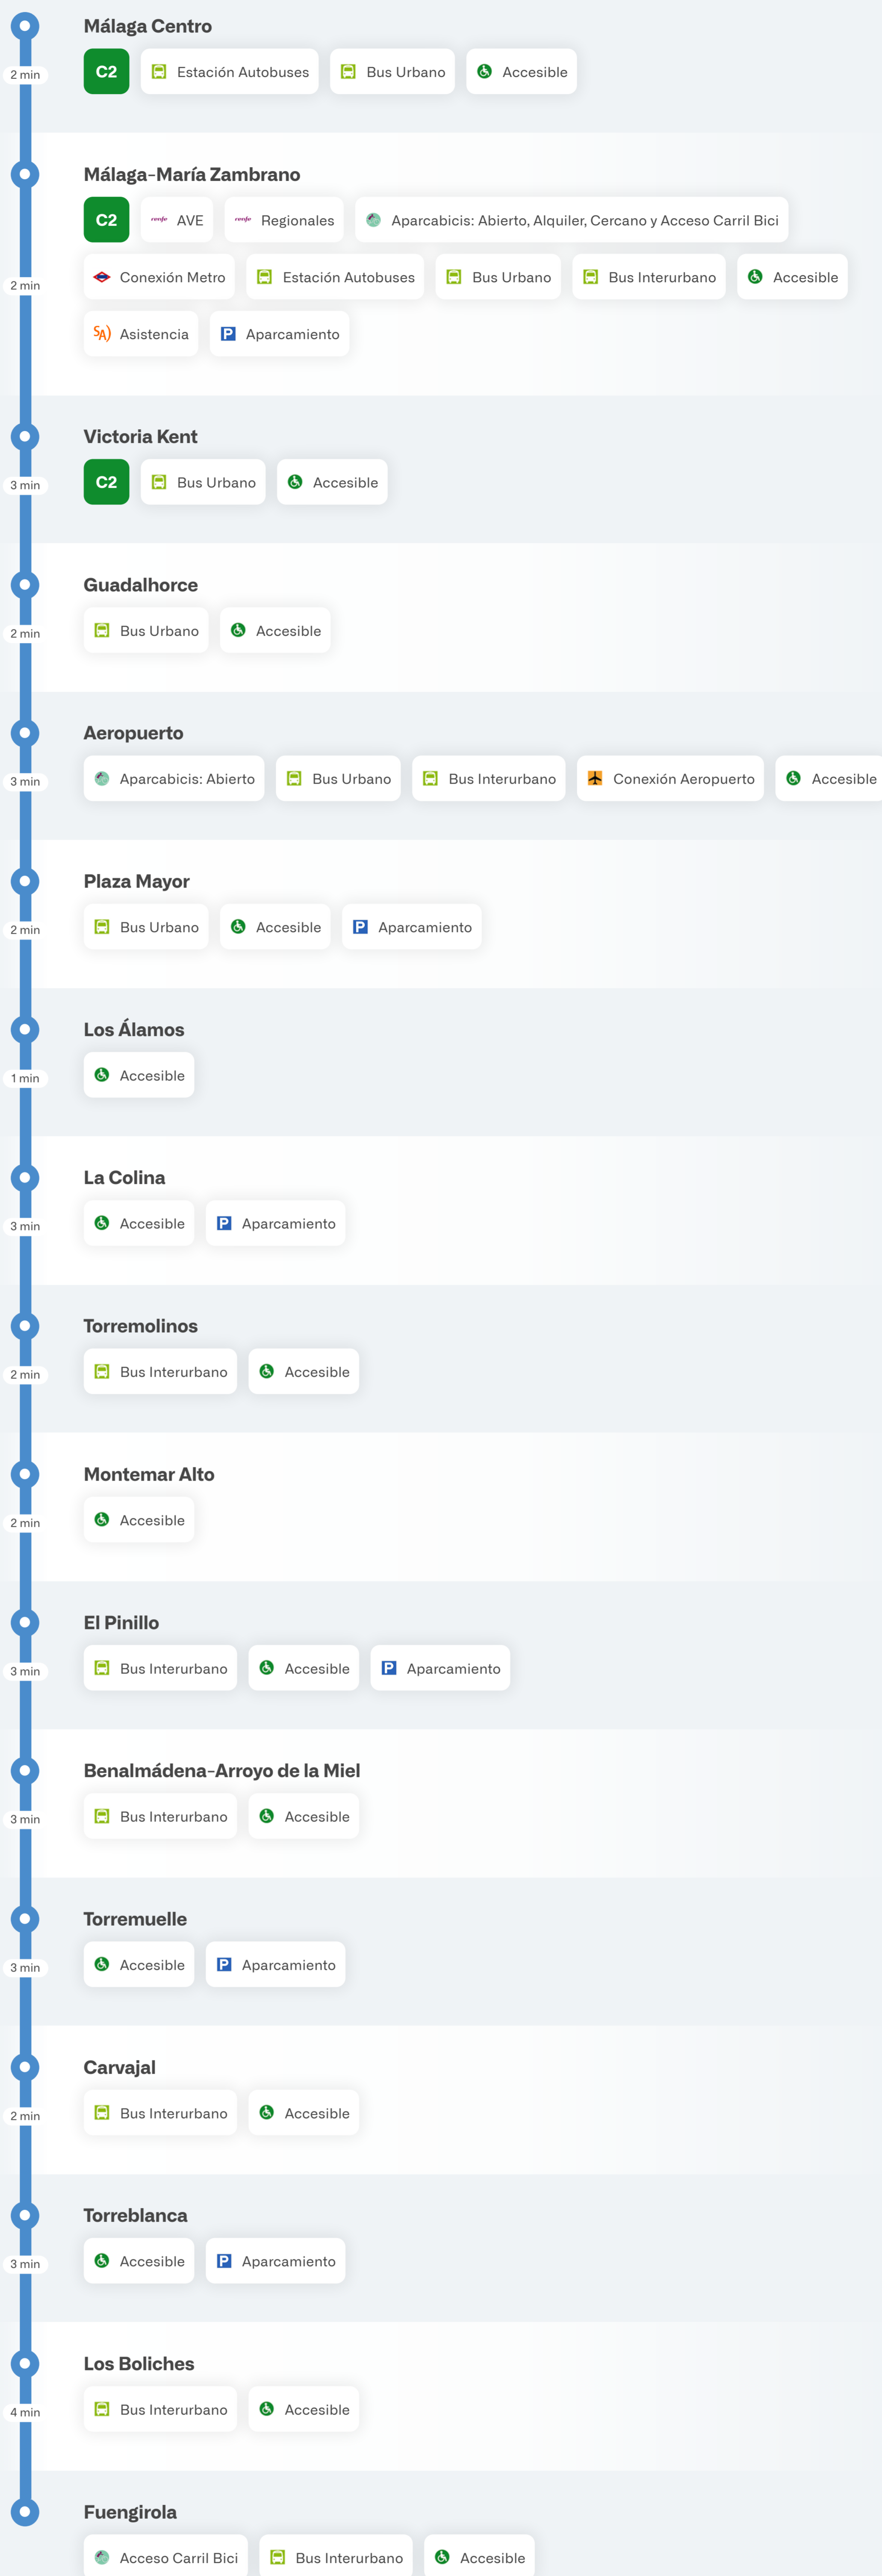

Málaga

Sélectionnez une ligne

- C1** Fuengirola - Málaga Centro - Alameda
- C2** Málaga Centro-Alameda - Álora

C1 Línea C1

Groupe Renfe

- Groupe Renfe
- Transport durable
- Communication
- Gouvernance d'entreprise et transparence
- Fonds européens
- Éthique et conformité

Avertissements

Réseaux sociaux

Cercanías (banlieue)

- Asturies
- Bilbao
- Cadix
- Cantabrie
- Madrid
- Málaga
- Murcie/Alicante
- Rodalies Catalunya

Voir plus

Aide

- Déclaration d'accidents
- Changer billet
- Annuler billet
- Cercanías (banlieue)
- Questions fréquentes
- Objets perdus/trouvés
- Téléphones du service clientèle de Renfe
- Contacteur Renfe